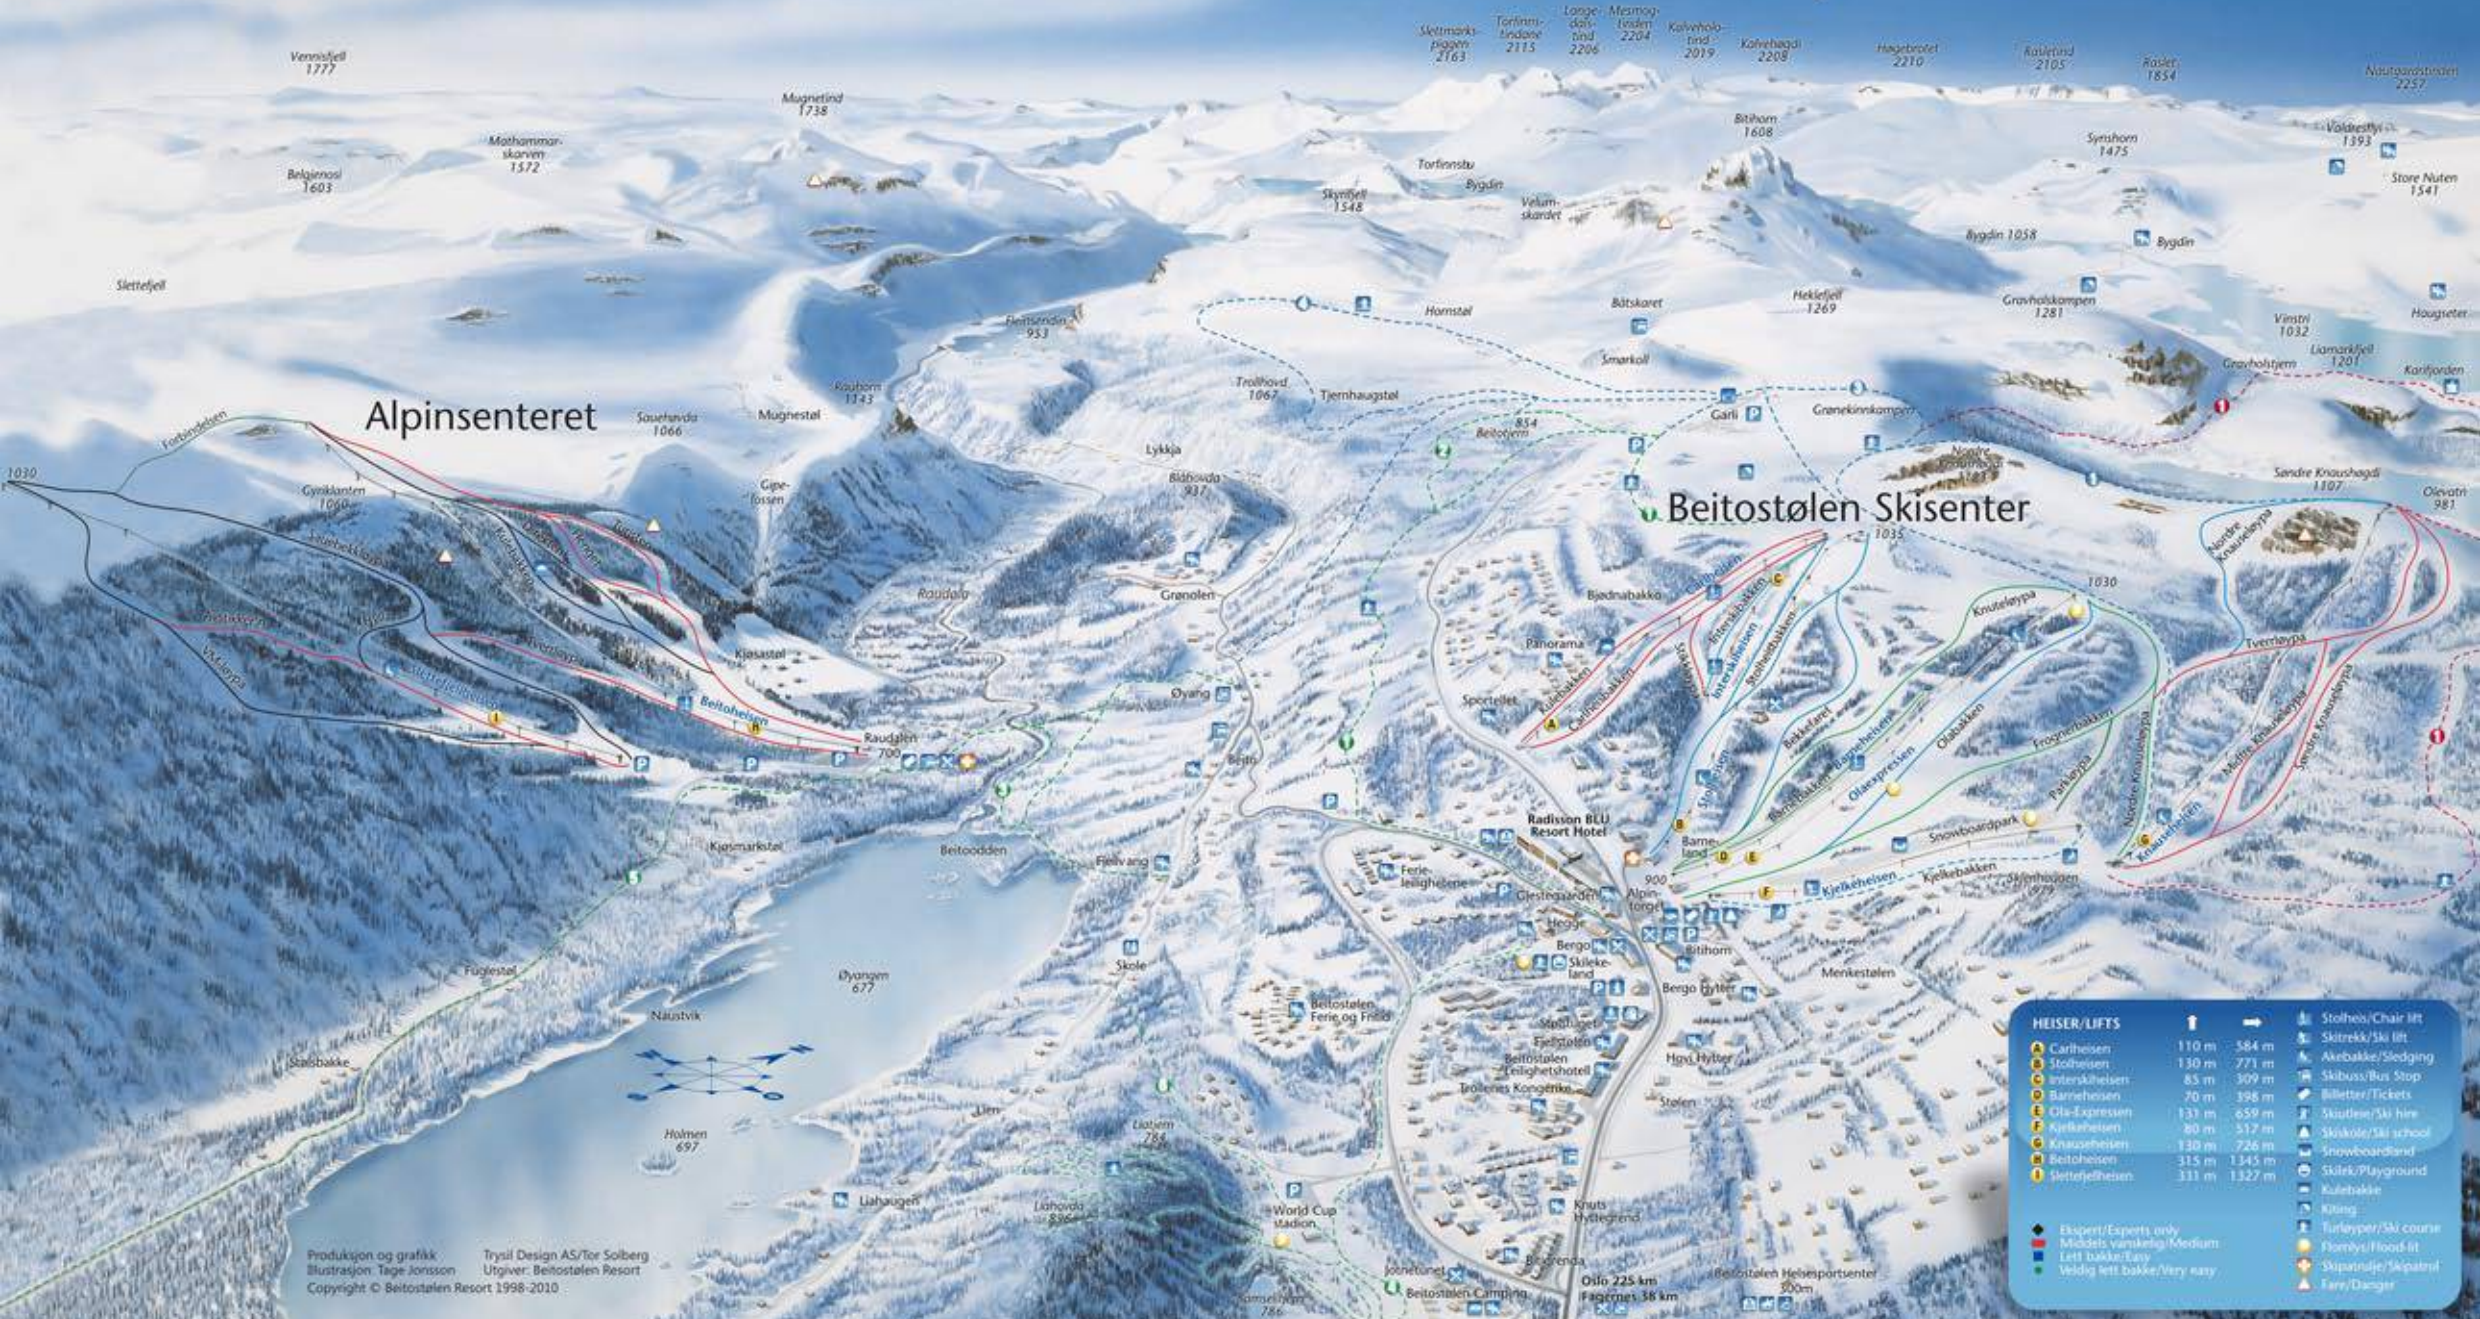

# Beitostølen Skiarena

## JOTUNHEIMEN

Alpinsenteret

Beitostølen Skisenter

| HEISER/LIFTS        |       | ↑      | → | ⚡                      |
|---------------------|-------|--------|---|------------------------|
| A Carlheisen        | 110 m | 584 m  |   | Stolheis/Chair lift    |
| B Stolheisen        | 130 m | 771 m  |   | Skitrekk/Ski lift      |
| C Interskilleisen   | 85 m  | 309 m  |   | Akebakke/Sledging      |
| D Barneheisen       | 70 m  | 398 m  |   | Skibuss/Bus Stop       |
| E Ola-Expressen     | 131 m | 659 m  |   | Billetter/Tickets      |
| F Kjelkeheisen      | 80 m  | 517 m  |   | Skutren/Ski hire       |
| G Knauseheisen      | 130 m | 726 m  |   | Skiskole/Ski school    |
| H Beitohesen        | 315 m | 1345 m |   | Snowboardland          |
| I Slettefjellheisen | 311 m | 1327 m |   | Skilek/Playground      |
|                     |       |        |   | Kulebakke              |
|                     |       |        |   | Kiting                 |
|                     |       |        |   | Turløyper/Ski course   |
|                     |       |        |   | Flornøys/Flornøys lift |
|                     |       |        |   | Skipatsje/Skipatrol    |
|                     |       |        |   | Ferie/Dangler          |