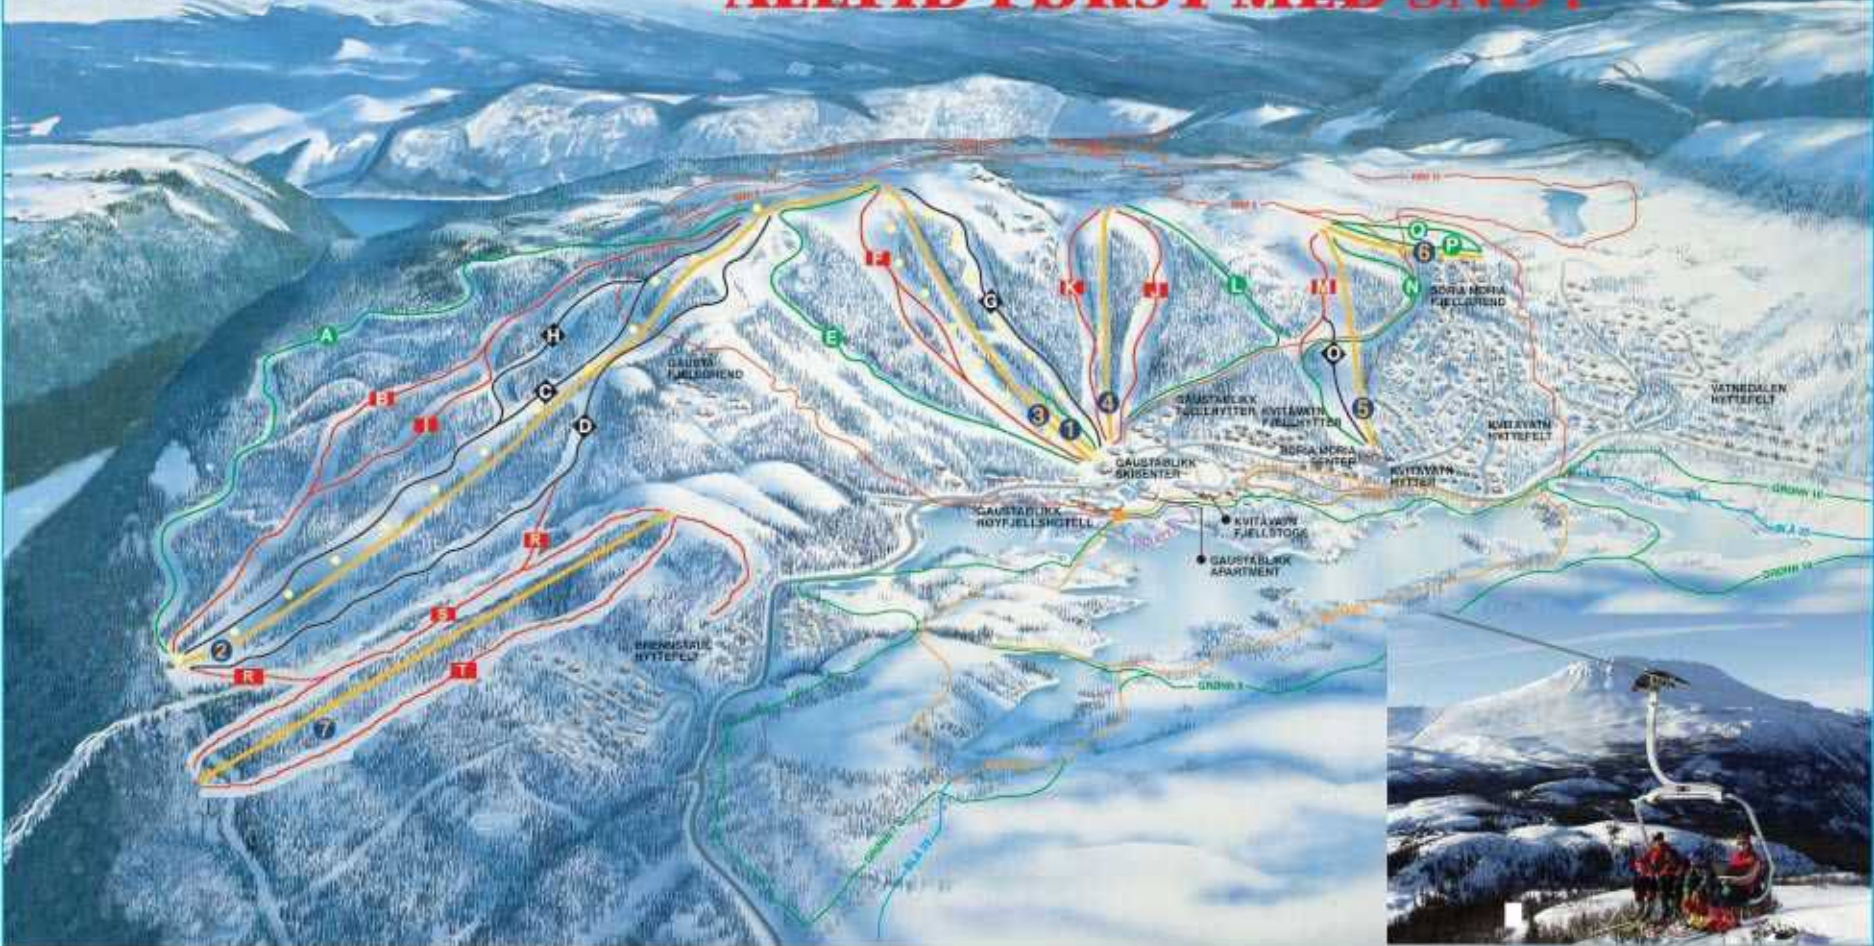

Velkommen til
GAUSTABLIKK SKISENTER
ALLTID FØRST MED SNØ!

- LETT LØYPE
- MIDDELS VANSKELIG
- ◆ VANSKELIG
- BAKKE MED LYS

HEISER		LENGDE	HØYDE
1 LILLEPUTT	↓	250	75
2 GAUSTABLIKKEXPRESSEN	⬇	1350	350
3 SKIPSHEISEN	↓	600	150
4 UTSIKTEN	↓	460	130
5 TINNHEISEN	↓	400	100
6 VATNEDALSHEISEN	↓	580	95
7 BRENDSTAULHEISEN	↓	850	220

LENGDE	HØYDE
250	75
1350	350
600	150
460	130
400	100
580	95
850	220

BAKKER	LENGDE	HØYDE
A TELEMARCKSVINGEN	2500	350
B SONDRELØYPE	1700	350
C SVART'N	1400	350
D KULA	1500	350
E KOFFERTEN	1000	150
F GAUSTA	750	150
G PUKKELEN	550	150
H TYTTEBÆRET	400	100
I SKOGTUREN	550	150
J PIPE'N	500	130

LENGDE	HØYDE
2500	350
1700	350
1400	350
1500	350
1000	150
750	150
550	150
400	100
550	150
500	130

BAKKER	LENGDE	HØYDE
K ØVINGEN	600	130
L TILBRINGEREN	1000	130
M TINNBAKKEN	600	130
N SORIA MORIA	950	130
O HENGET	400	95
P STUBBEN	600	95
Q SKLIA	700	95
R LINKEN	200	
S KVITA	900	220
T GRIMMER'N	1000	220