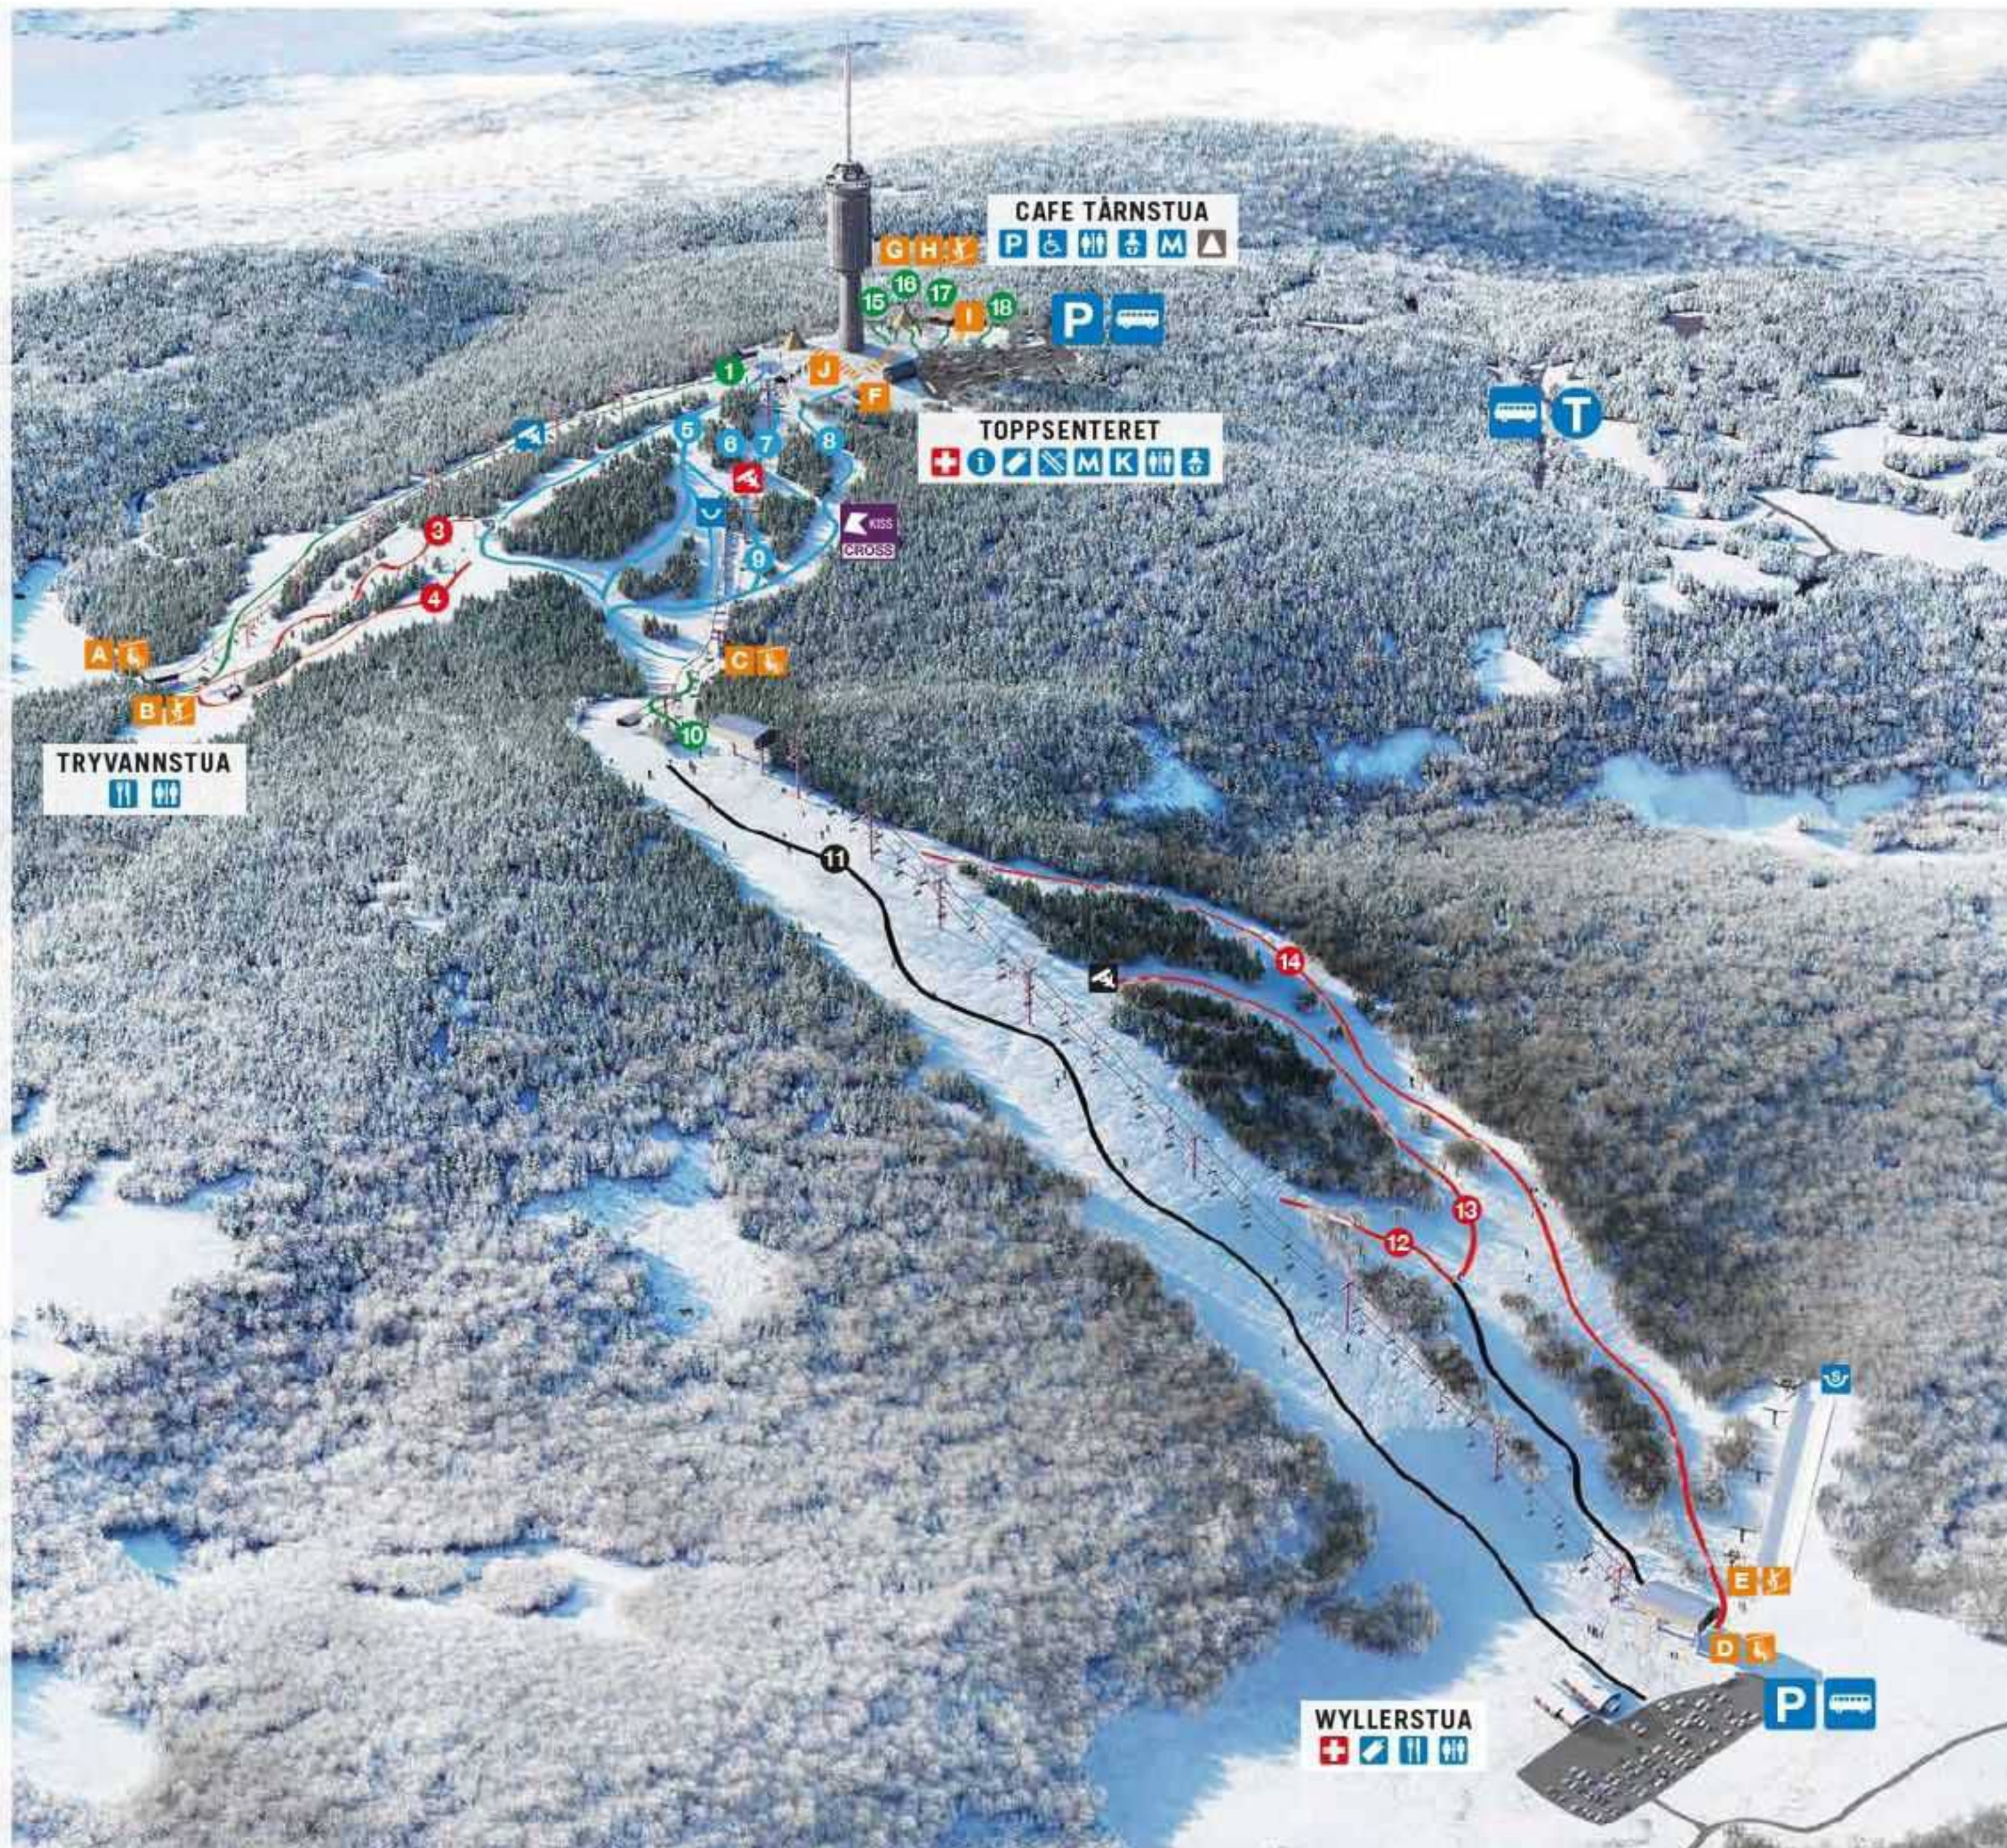

SYMBOLER

- Meget lett
- Lett
- Middels
- Krevende
- ▨ Rulleteppe
- ⚡ Tallerkenheis
- ⚡ Stolheis
- ⚡ Terrangepark lett
- ⚡ Terrangepark middels
- ⚡ Terrangepark krevende
- ⚡ Halfpipe
- ⚡ Superpipe
- ⚡ KISS-cross
- + Førstehjelp
- 🎫 Billettsalg
- 🎒 Skiutleie
- M Skiskole Møteplass
- P Buss
- ☺ Servering
- K Kiosk
- i Info
- T Linje 1
Frognerseteren
- P Parkering
- 🚻 Toalett
- ♿ Stellerom
- ⚠ Lavvo

ADVARSEL

Det er ikke tillatt å bevege seg innfor en sikkerhets- sone på 25 m

Sort staur m/gule striper betyr ADVARSEL og/eller AVSPERRINGS- OMRÅDE

All ferdsel i anlegget utenom åpningstid er forbundet med fare og skjer på eget ansvar.

LØYPER

- 1 Tårnbakken
- 3 Tryvannskleiva
- 4 Vestkleiva
- 5 Hyttlibakken
- 6 Sørsvingen
- 7 Heiskneika
- 8 Eriksensvingen
- 9 Murstadbakken
- 10 Wyllerlinken
- 11 Wyllerløypa
- 12 Heimdall
- 13 Tyr
- 14 Ull
- 15 Elgløypa
- 16 Revekneika
- 17 Ekornbakken
- 18 Knøttesletta

HEISER

- A Tryvann Ekspress
- B Kleivaheisen
- C Hyttliheisen
- D Wyller express
- E Superpipe
- F Rulleteppe TS
- G Elgtrekket
- H Ekornheisen
- I Knøttebåndet
- J Tårnbåndet