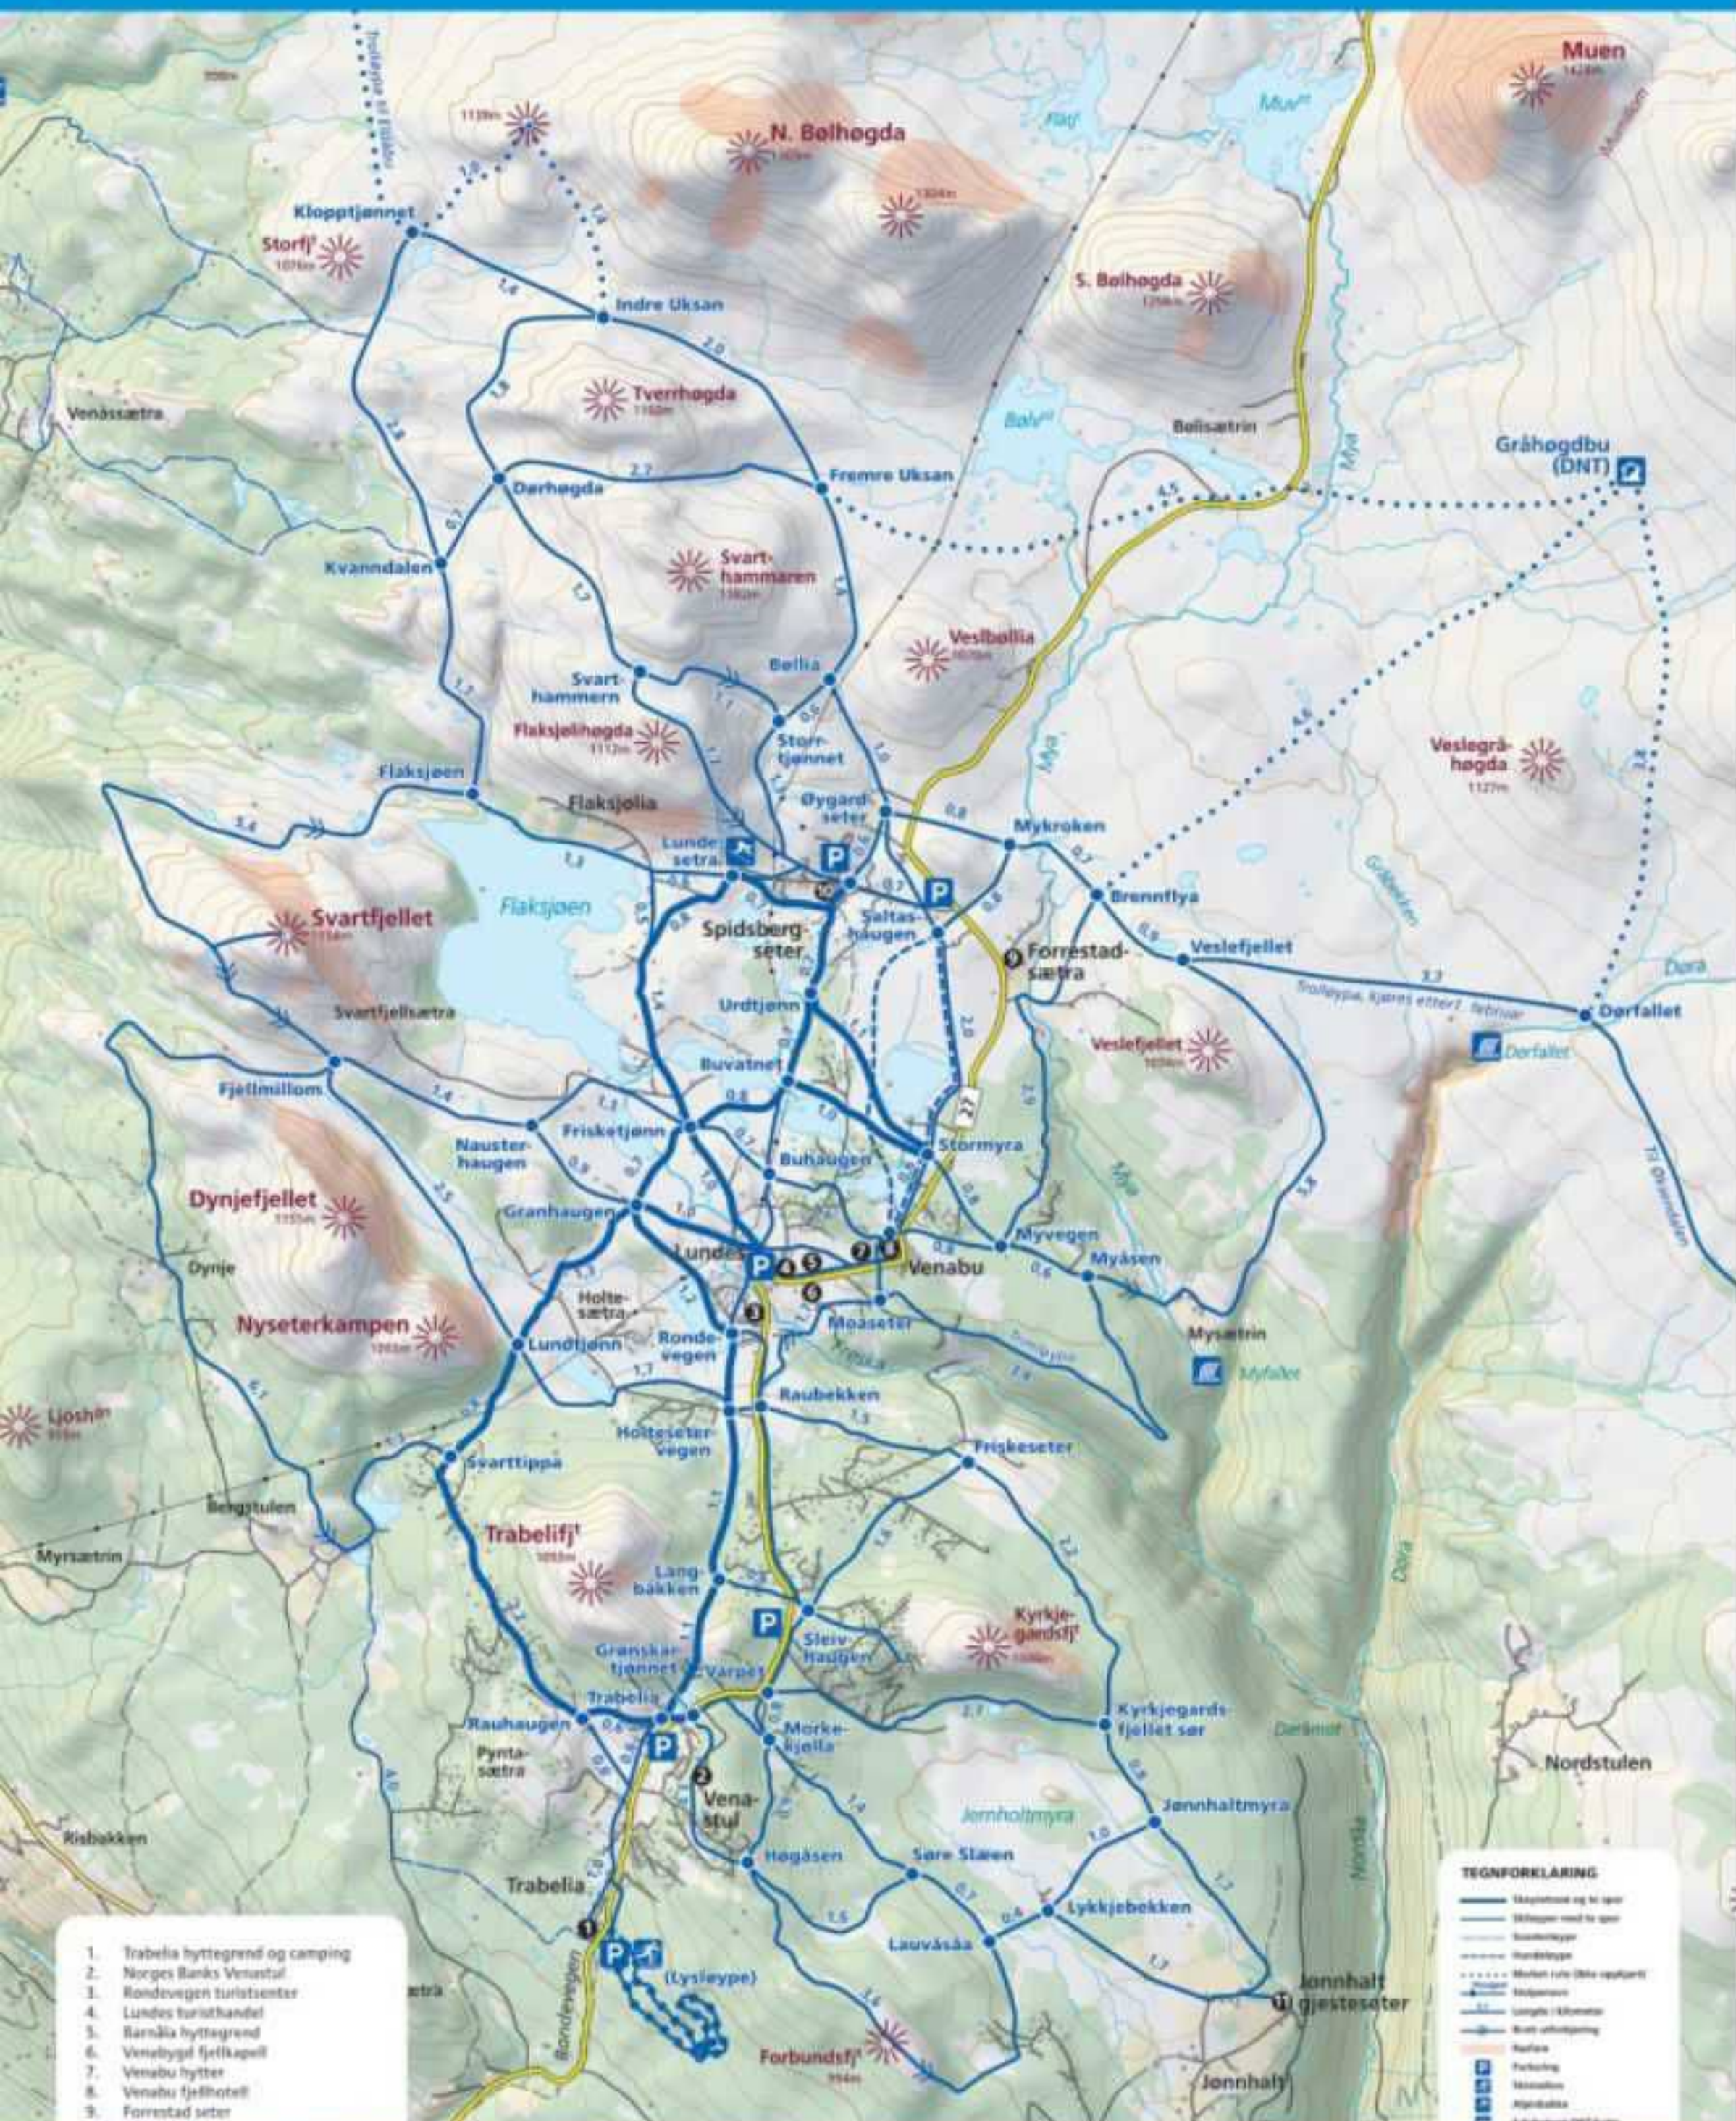

Skiløyper på Venabygdsfjellet

1. Trabelia hyttegrennd og camping
2. Norges Banks Venustul
3. Rondevegen turistcenter
4. Lundes turisthandel
5. Barnlia hyttegrennd
6. Venabygd fjellkapell
7. Venabu hytter
8. Venabu fjellhotell
9. Forrestad seter