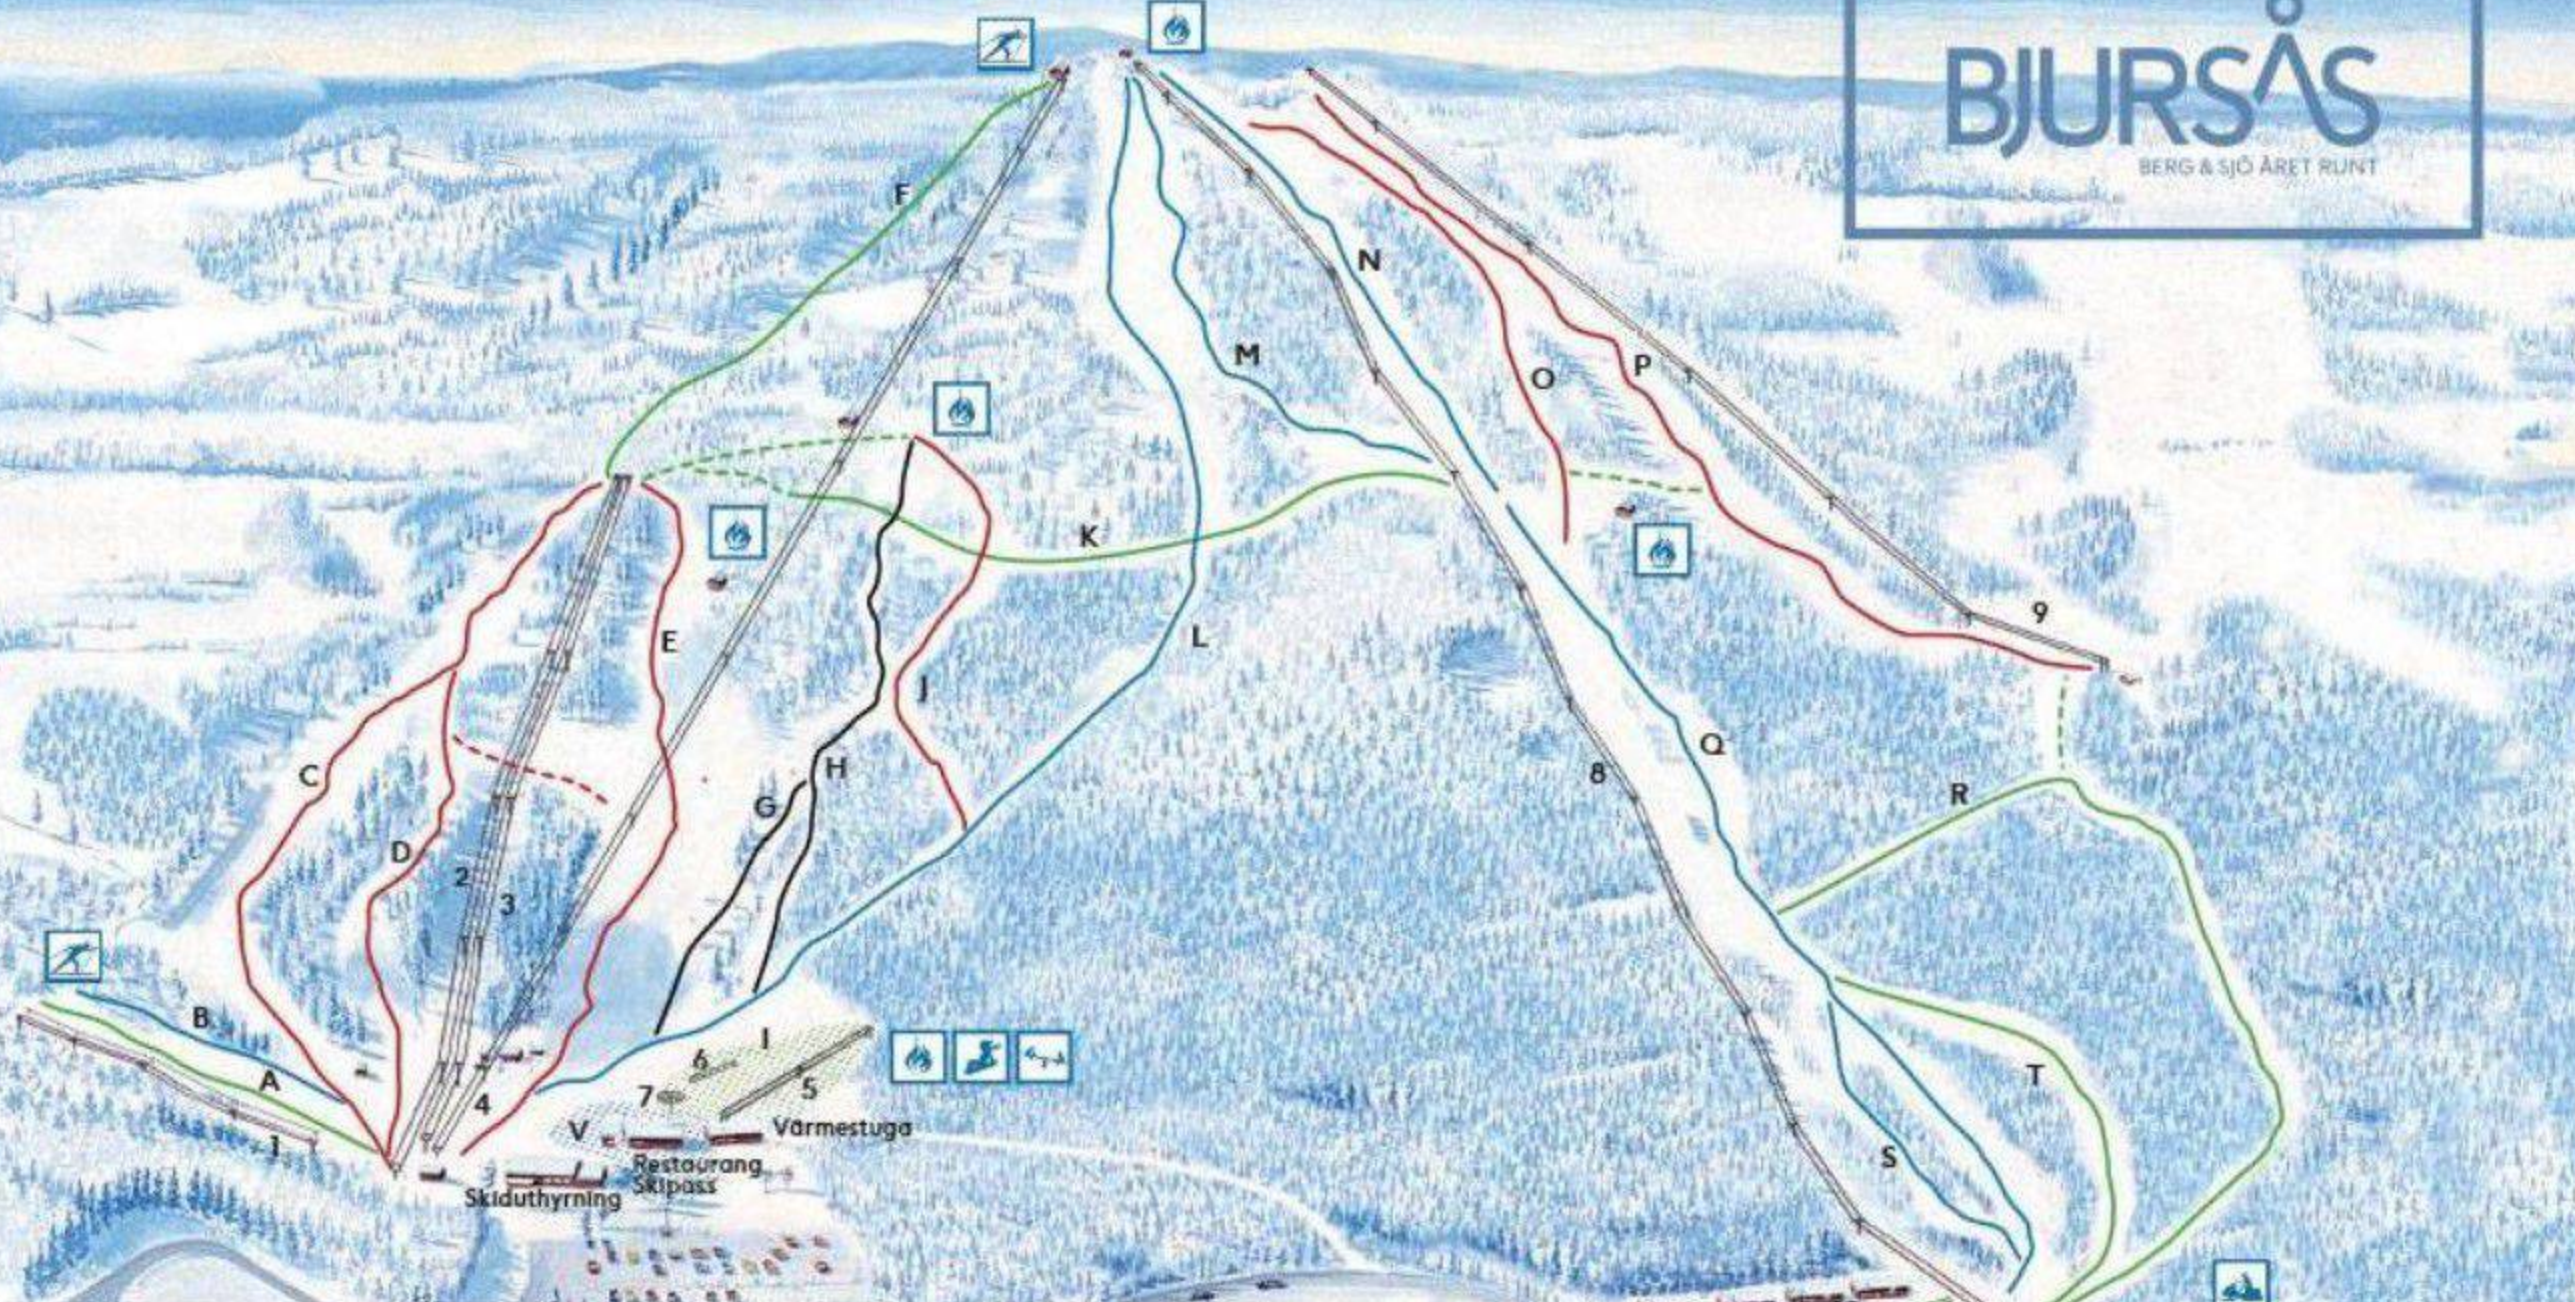

# BJURSÅS

BERG & SJÖ ÅRET RUNT

- |                     |                  |                 |            |
|---------------------|------------------|-----------------|------------|
| 1. Knappliften      | A. Bjurrebacken  | L. Björnlutet   | Grillplats |
| 2. Södra liften     | B. JR Snowpark   | M. Varggrännan  | Långdspår  |
| 3. Norra liften     | C. Vargklippan   | N. Älgfallet    | Pulkabacke |
| 4. 2-stolen         | D. Granstingan   | O. Snowpark     | Lekpark    |
| 5. Lill-knappen     | E. Harsprånget   | P. Baggbo       | Skoterled  |
| 6. Rullbandet       | F. Trollstigen   | Q. Rävliöpan    |            |
| 7. Bjurras karusell | G. Puckeln       | R. Skogsslingan |            |
| 8. 4-stolen         | H. Velodromen    | S. Rävlingan    |            |
| 9. Baggbo           | I. Bjurrelandet  | T. Rävsmynen    |            |
| 10. Repet           | J. Våffelbranten | U. Bjurrebo     |            |
|                     | K. Lingonstigen  | V. Snötorget    |            |
- Karta över långdspår hittar du på andra sidan.