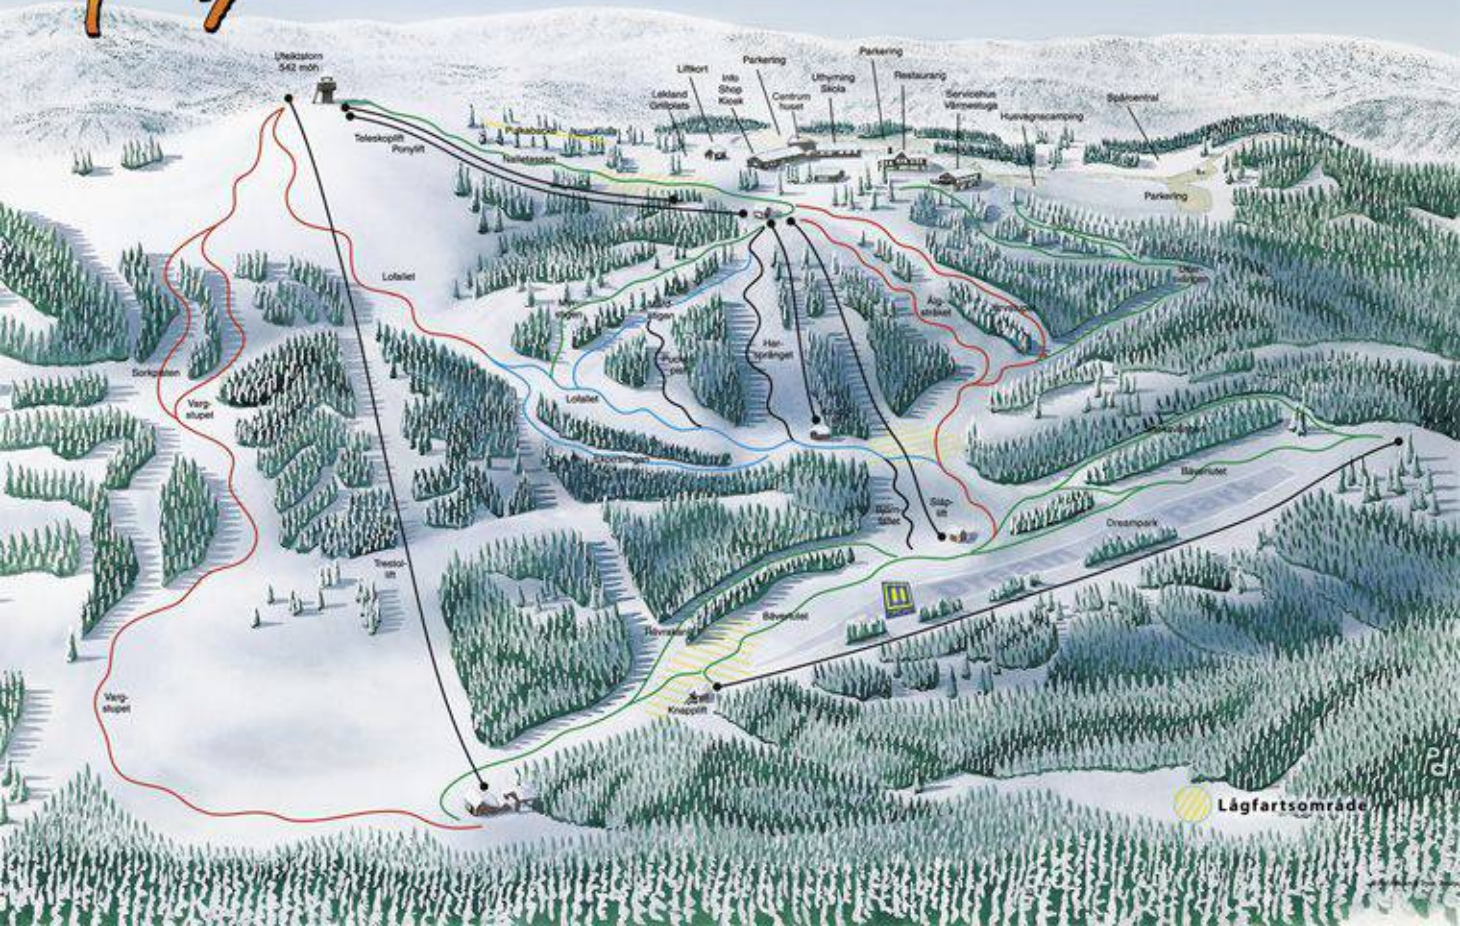

Horshället

Uthikstorn
542 m ö.h.

Teleskoplift
Pungylift

Pubstuga

Kallestugan

Liftkort

Parkering

Parkering

Uthyring
Sticks

Restaurang

Servicehus
Vårstuga

Huvudgascamping

Spåcentral

Parkering

Lolabet

Ap
shället

Hor
shället

Varg
stupet

Själ
valet

Dresspark

Varg
stupet

Räv
vallen

Björ
vallen

Knepp
lift

Lågfartsområde