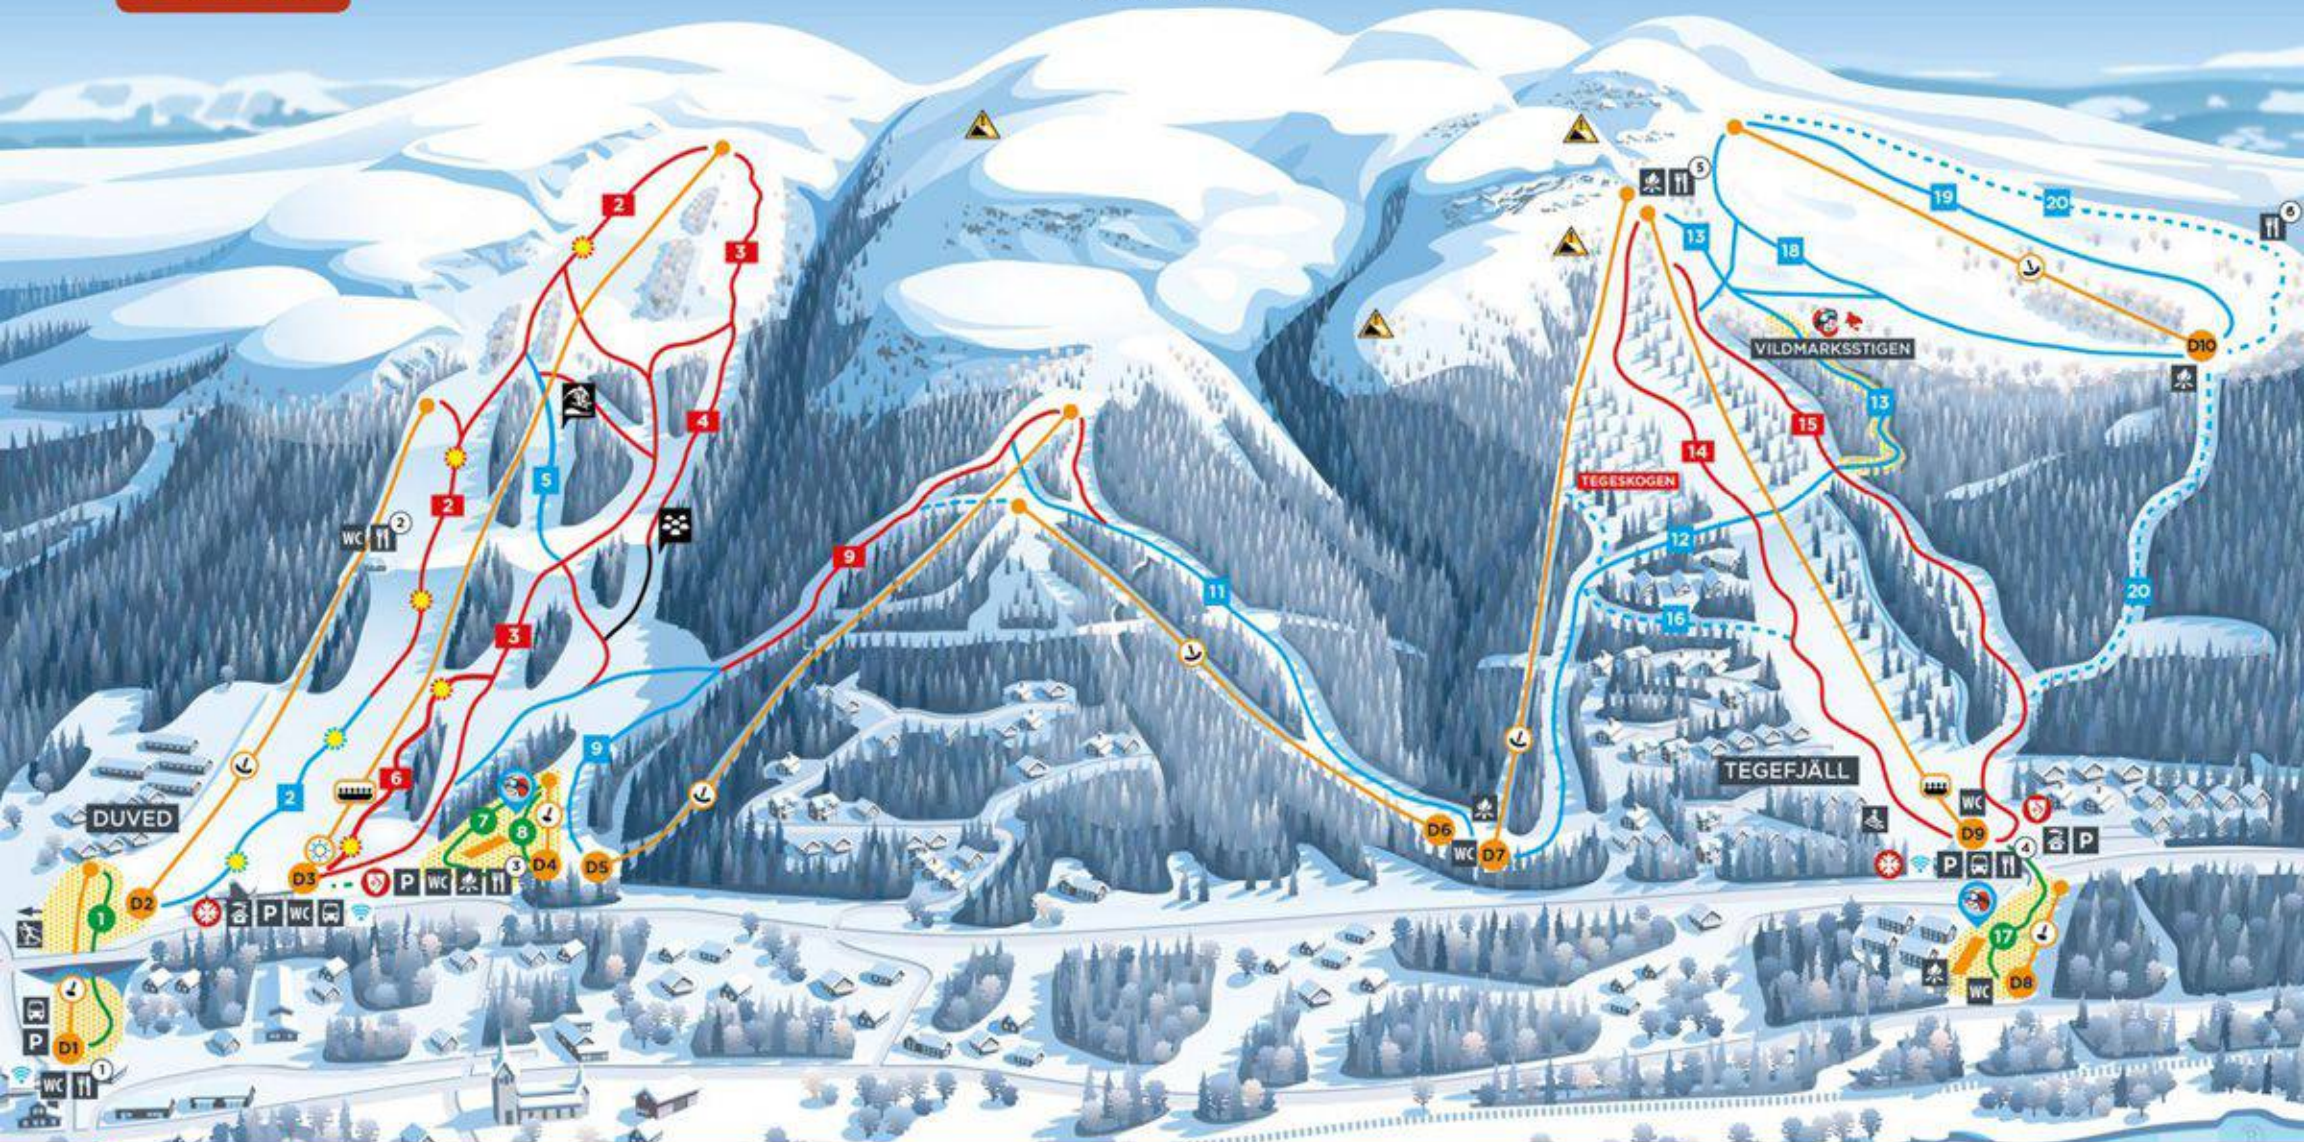

# Duved

MULLFJÄLLET 1031 m.ö.h

# Åre

# Björnen