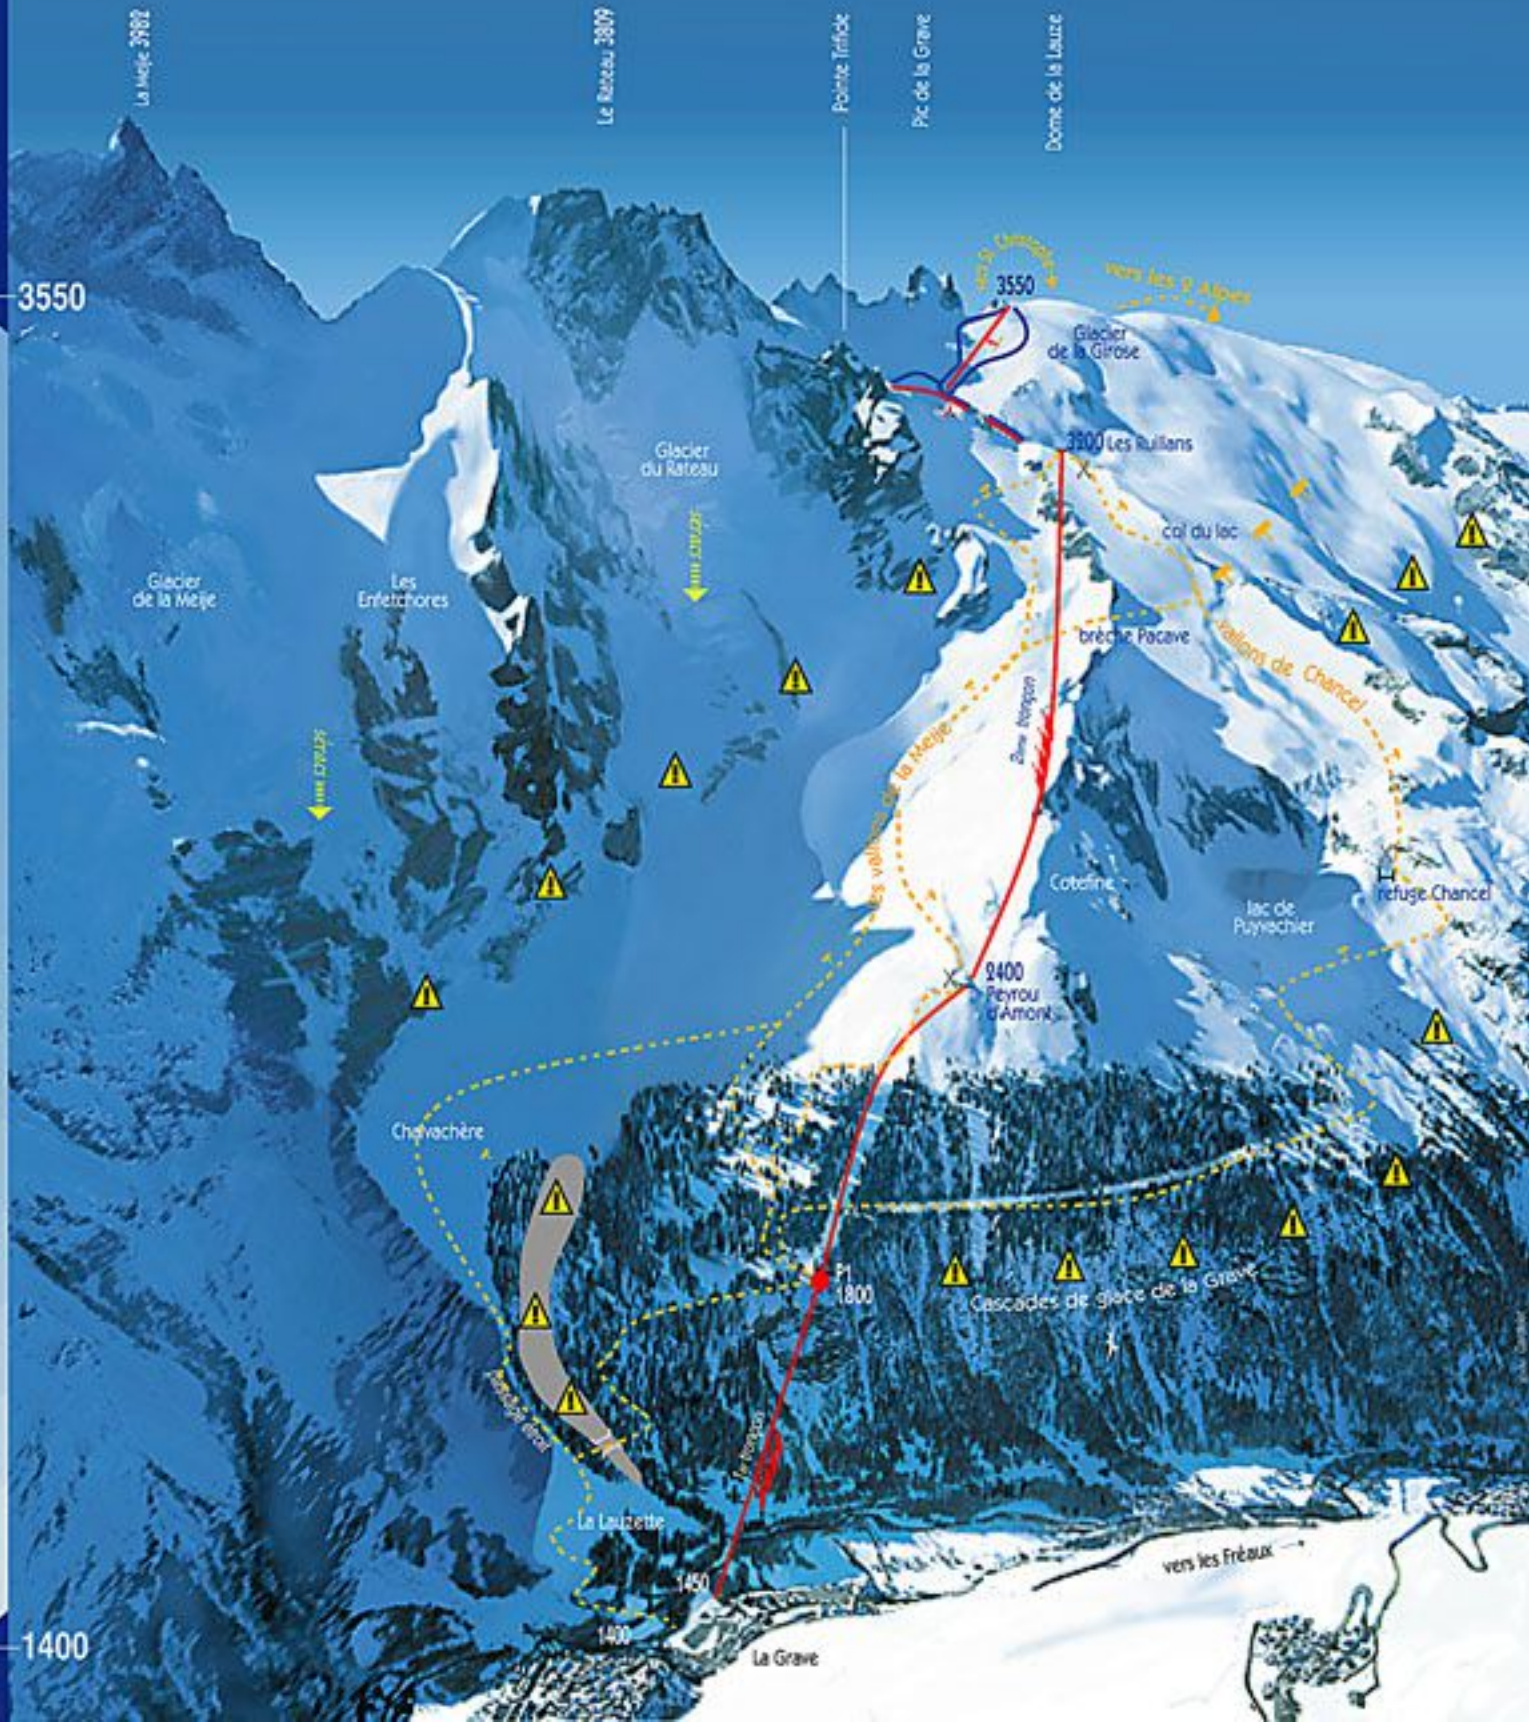

denivelé 2150 m / 7100 feet vertical

3550

1400

La Meije 3982

Le Rateau 3809

Pointe Trifide

Pic de la Grave

Dôme de la Lauze

3550

Glacier de la Girose

vers les 3 Alpes

3500 Les Huitains

Glacier du Rateau

1000 mètres

Glacier de la Meije

Les Enfichores

col du loc

brèche Focave

vallées de Chancel

1000 mètres

Basse Hérignon

Coteline

lac de Puyvachier

refuge Chancel

2400 Peyrou d'Amont

Chevalchère

Cascades de glace de la Grave

La Lauzette

1450

1400

La Grave

vers les Fréaux