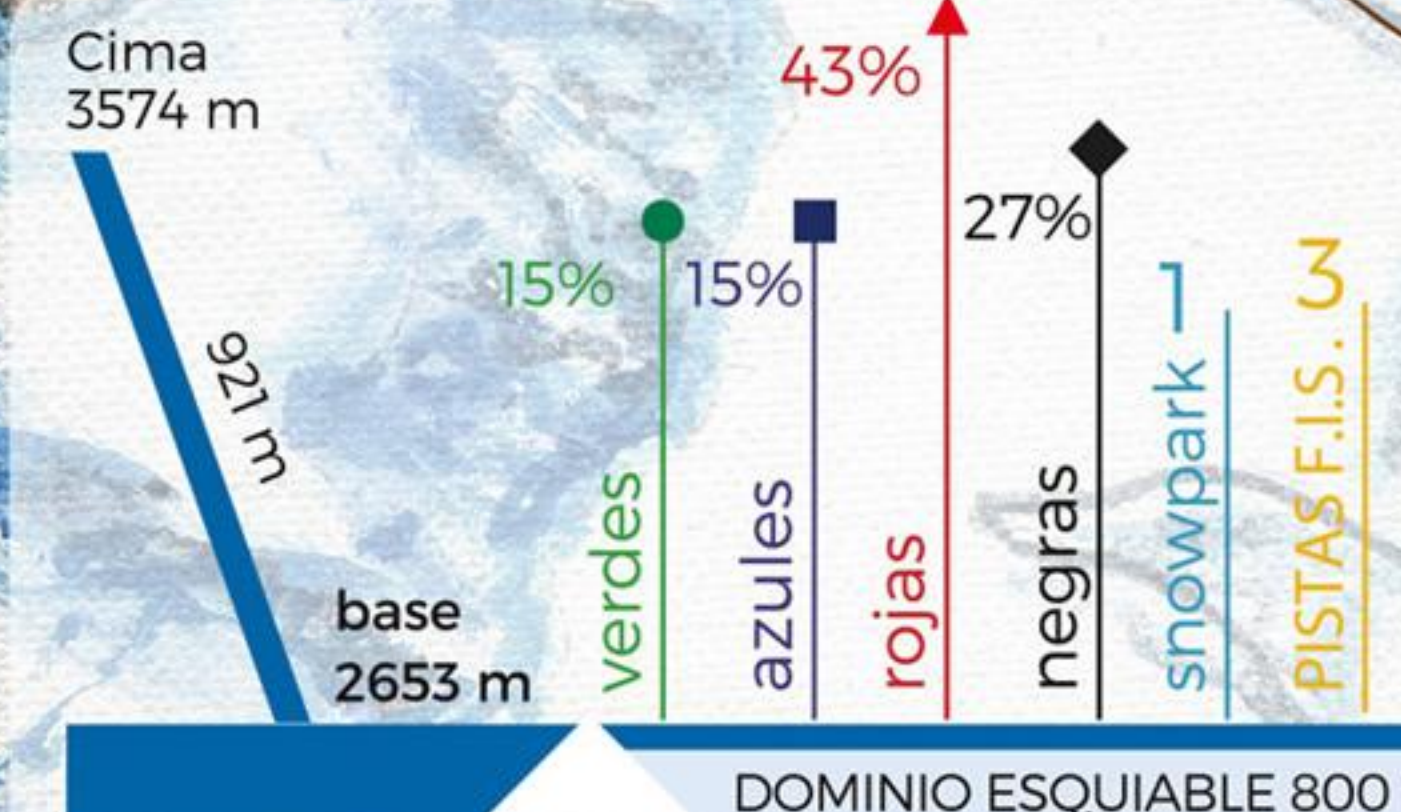

Mapa Pistas | Trail Map

2017

laparva.cl

Teléfonos

Oficina Santiago: +56 22 964 2100  
Oficina Cordillera: +56 22 220 9530

Teléfono de emergencias en pistas  
**9 62398993**

Tú Eres Responsable  
SKI SEGURO

ANDARIVELES	NIVEL	LONGITUD	DESNIVEL	TIPO
1 Las Águilas (Barros Negros)	▲	2080	571	■
2 Alpha	■	1393	397	■
3 Flores	▲	1306	412	■
4 Tórtolas	■	940	215	■
5 Nevada	▲	765	197	■
6 Piuquenes	▲	1150	220	■
7 Franciscano	■	1471	336	■
8 Las Vegas	◆	1184	351	■
9 Enlace	■	380	64	■
10 Parva Chica	■	610	130	■
11 Manzanito	●	851	170	■
12 Paloma	▲	790	195	■
13 Osito	●	210	18	■
14 Golondrina	●	125	2.5	■
15 Fabres	▲	1655	474	■

Sector Parva Chica  
la parva  
Escuela de Ski

Sector Golondrina  
la parva  
Escuela de Ski

Restaurante SAL, SI PUEDES

Restaurante 3.100

DISPOSITIVOS DE PRODUCCIÓN DE NIEVE

1 Cinta transportadora  
9 Andariveles de arrastre

2 Telesillas triples  
1 Telesilla doble

2 Telesillas cuádruples

14.280 Esquiadores/hora

15 Andariveles

CAPACIDAD DE TRANSPORTE

40 Km esquiables

DOMINIO ESQUIABLE 800 ha 48 PISTAS